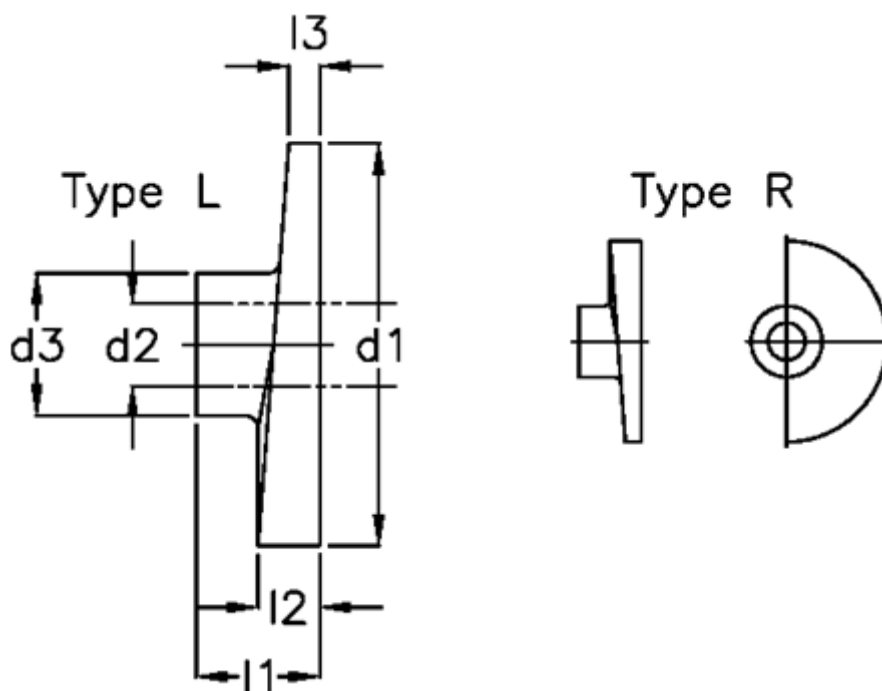

Varenummer: 20823188  
Beskrivelse: E+G Dørrigel  
GN 218-SM-35-B10-R

## Mål

$d1 = 35$   
 $d2 = B10$   
 $d3 = 18$   
 $l1 = 15$   
 $l2 = 7$   
 $l3 = 3$